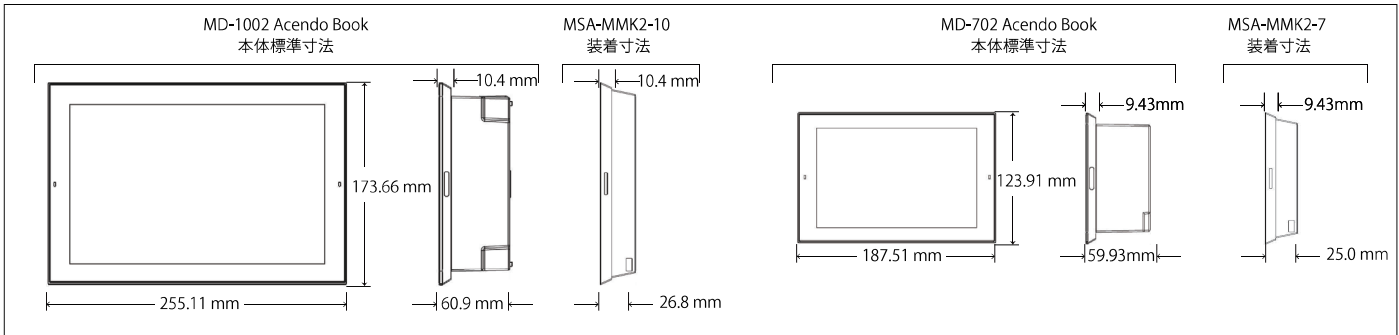

■ Acendo Book 仕様図

安全上のご注意 正しく安全にお使いいただくために、ご使用前に必ず警告とご注意をお読みください。	警告 火災と感電の原因となりますので下記の点にご注意ください。 ● 指定以外の電源、電圧、接続コードは使用しないでください。 ● 内部に水分やホコリなどの異物が入った場合は、使用しないでください。 ● 煙が出ている、異臭がするなどの異常な状態で使用しないでください。	注意 火災、感電、けが、故障などの原因となりますので下記の点にご注意ください。 ● 水、湿気、湯気、ほこり、油煙などの多い場所に設置しないでください。 ● 取付けラックの内部など異常に温度が高くなる場所に設置しないでください。

AMX 指定輸入代理店

本社: 〒171-0043 東京都豊島区要町2-19-6
電話: (03)3530-6103 FAX: (03)3974-2448

●製品の使用にあたっては、製品に添付されている取扱説明書の「使用上の注意事項」を必ずお読みください。●万一、何らかの不具合により失われた記録内容に対する補償、およびそれに伴う損害についてはご容赦ください。本機の調整データはバックアップをお取りになることをおすすめします。●製品の保証はシリアル番号で管理されています。お問い合わせの際はシリアル番号をお知らせください。●製品の仕様およびデザインは改良のため予告なく変更する場合があります。●本カタログの内容を無断複製および転載することは法律で禁じられています。●文中の商標や登録商標は、それぞれの会社には属します。●カタログの記載内容は2018年10月現在のものです。